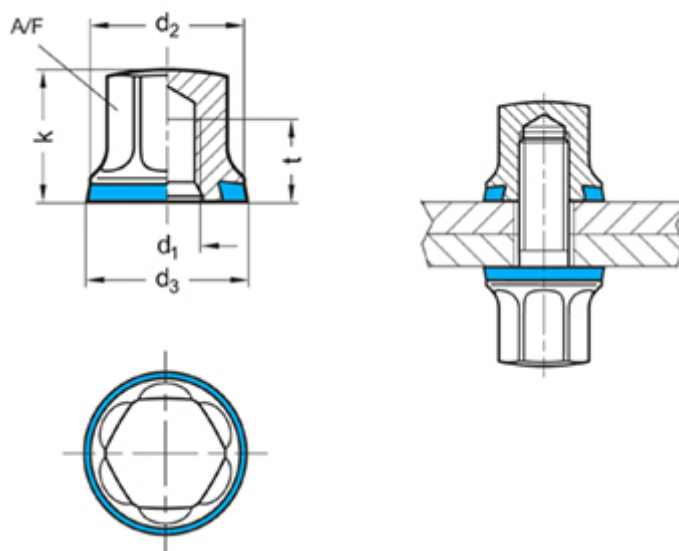

Varenummer: 201580M5PLE
Beskrivelse: E+G Møtrik GN 1580-M5-PL-E
Hygiejnisk design EPDM

Mål

A/F	= 8
d1	= M5
d2	= 12
d3	= 12.8
k	= 10
t min	= 6
Vægt i (g)	= 4